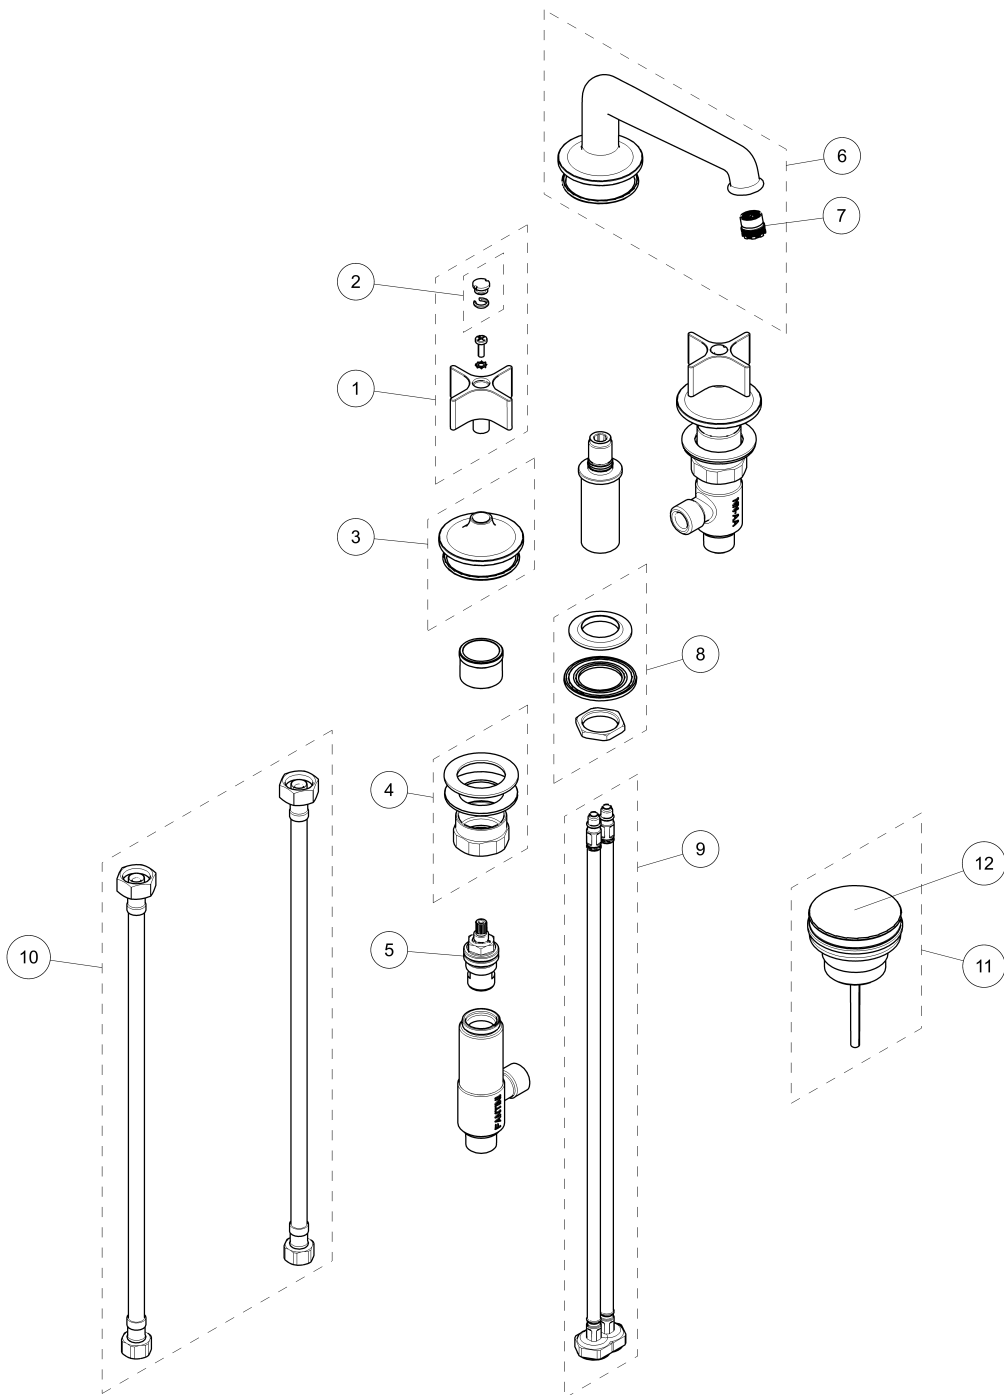

ART. J604 - Gruppo lavabo 3 fori / 3-hole washbasin mixer / Mélangeur lavabo 3 trous

ART. J604 - Gruppo lavabo 3 fori / 3-hole washbasin mixer / Mélangeur lavabo 3 trous

N°	Codice / Code	Descrizione / Description / Désignaton
1	76_Z713	Maniglia Flora Flora handle Manette Flora
2	90_Z714	Coppia di placchette Pair of handle caps Paire de plaques
3	90_Z715	Rosone per maniglia Backplate for handle Rosace pur manette
4	9000Z002	Kit fissaggio per piantane Fixing kit for connectors Kit de fixation pour colonnettes
5	90000892U	Vitone ceramico 90° destro 90° right ceramic cartridge Tête céramique droite 90°
6	76_Z706	Bocca lavabo completa Complete washbasin spout Bec complet lavabo
7	90009855	Aeratore M16,5x1 con chiave di smontaggio M16,5x1 aerator with disassembly key Aérateur M16,5x1 avec clé pour demontage
8	9000Q043	Kit di fissaggio Fixing kit Kit de fixation
9	9002Q044	Coppia di flessibili di alimentazione M8x1 F 1/2" 45 cm Pair of connecting hoses M8x1 F 1/2" 45 cm Paire de flexibles d'alimentation M8x1F 1/2" 45 cm
10	9002Q041	Coppia di flessibili di collegamento F 3/8" F 1/2" 40 cm Pair of connecting hoses F 3/8" F 1/2" 40 cm Paire de flexible de connection F 3/8" F 1/2" 40 cm
11	91_8434	Scarico 1" 1/4 con tappo a pressione 1"1/4 waste with pop-up cap Vidage 1"1/4 clapet à pression
12	90_9345	Tappo per scarico Plug for waste Clapet pour vidage