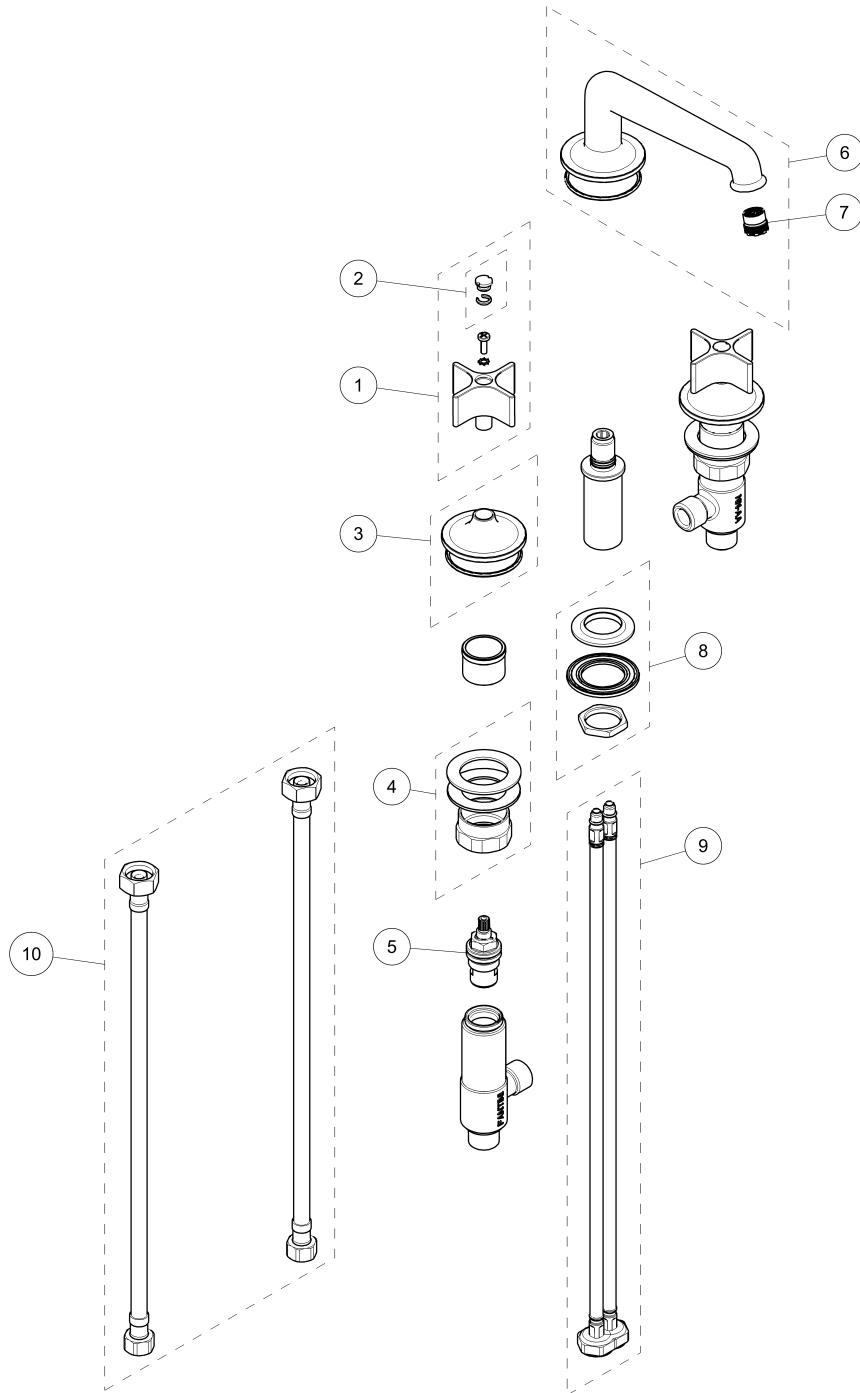

ART. J604W - Gruppo lavabo 3 fori / 3-hole washbasin mixer / Mélangeur lavabo 3 trous

ART. J604W - Gruppo lavabo 3 fori / 3-hole washbasin mixer / Mélangeur lavabo 3 trous

N°	Codice / Code	Descrizione / Description / Désignaton
1	76_Z713	Maniglia Flora Flora handle Manette Flora
2	90_Z714	Coppia di placchette Pair of handle caps Paire de plaques
3	90_Z715	Rosone per maniglia Backplate for handle Rosace pur manette
4	9000Z002	Kit fissaggio per piantane Fixing kit for connectors Kit de fixation pour colonnettes
5	90000892U	Vitone ceramico 90° destro 90° right ceramic cartridge Tête céramique droite 90°
6	76_Z706	Bocca lavabo completa Complete washbasin spout Bec complet lavabo
7	90009855	Aeratore M16,5x1 con chiave di smontaggio M16,5x1 aerator with disassembly key Aérateur M16,5x1 avec clé pour demontage
8	9000Q043	Kit di fissaggio Fixing kit Kit de fixation
9	9002Q044	Coppia di flessibili di alimentazione M8x1 F 1/2" 45 cm Pair of connecting hoses M8x1 F 1/2" 45 cm Paire de flexibles d'alimentation M8x1F 1/2" 45 cm
10	9002Q041	Coppia di flessibili di collegamento F 3/8" F 1/2" 40 cm Pair of connecting hoses F 3/8" F 1/2" 40 cm Parie de flexible de connection F 3/8" F 1/2" 40 cm