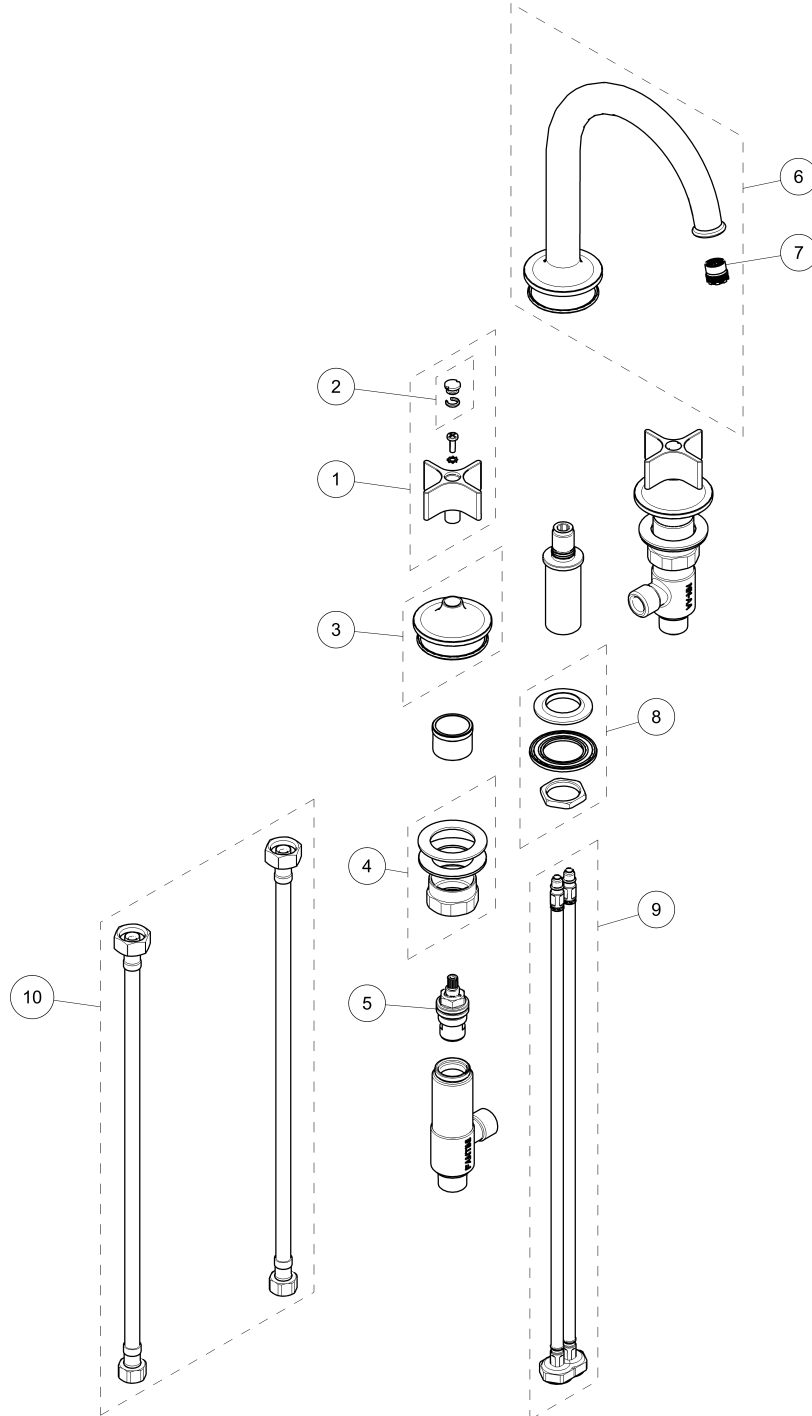

ART. J607W - Gruppo lavabo 3 fori / 3-hole washbasin mixer / Mélangeur lavabo 3 trous

ART. J607W - Gruppo lavabo 3 fori / 3-hole washbasin mixer / Mélangeur lavabo 3 trous

N°	Codice / Code	Descrizione / Description / Désignaton
1	76_Z713	Maniglia Flora Flora handle Manette Flora
2	90_Z714	Coppia di placchette Pair of handle caps Paire de plaques
3	90_Z715	Rosone per maniglia Backplate for handle Rosace pur manette
4	9000Z002	Kit fissaggio per piantane Fixing kit for connectors Kit de fixation pour colonnettes
5	90000892U	Vitone ceramico 90° destro 90° right ceramic cartridge Tête céramique droite 90°
6	76_Z712	Bocca lavabo completa Complete washbasin spout Bec complet lavabo
7	90009855	Aeratore M16,5x1 con chiave di smontaggio M16,5x1 aerator with disassembly key Aérateur M16,5x1 avec clé pour demontage
8	9000Q043	Kit di fissaggio Fixing kit Kit de fixation
9	9002Q044	Coppia di flessibili di alimentazione M8x1 F 1/2" 45 cm Pair of connecting hoses M8x1 F 1/2" 45 cm Paire de flexibles d'alimentation M8x1F 1/2" 45 cm
10	9002Q041	Coppia di flessibili di collegamento F 3/8" F 1/2" 40 cm Pair of connecting hoses F 3/8" F 1/2" 40 cm Parie de flexible de connection F 3/8" F 1/2" 40 cm