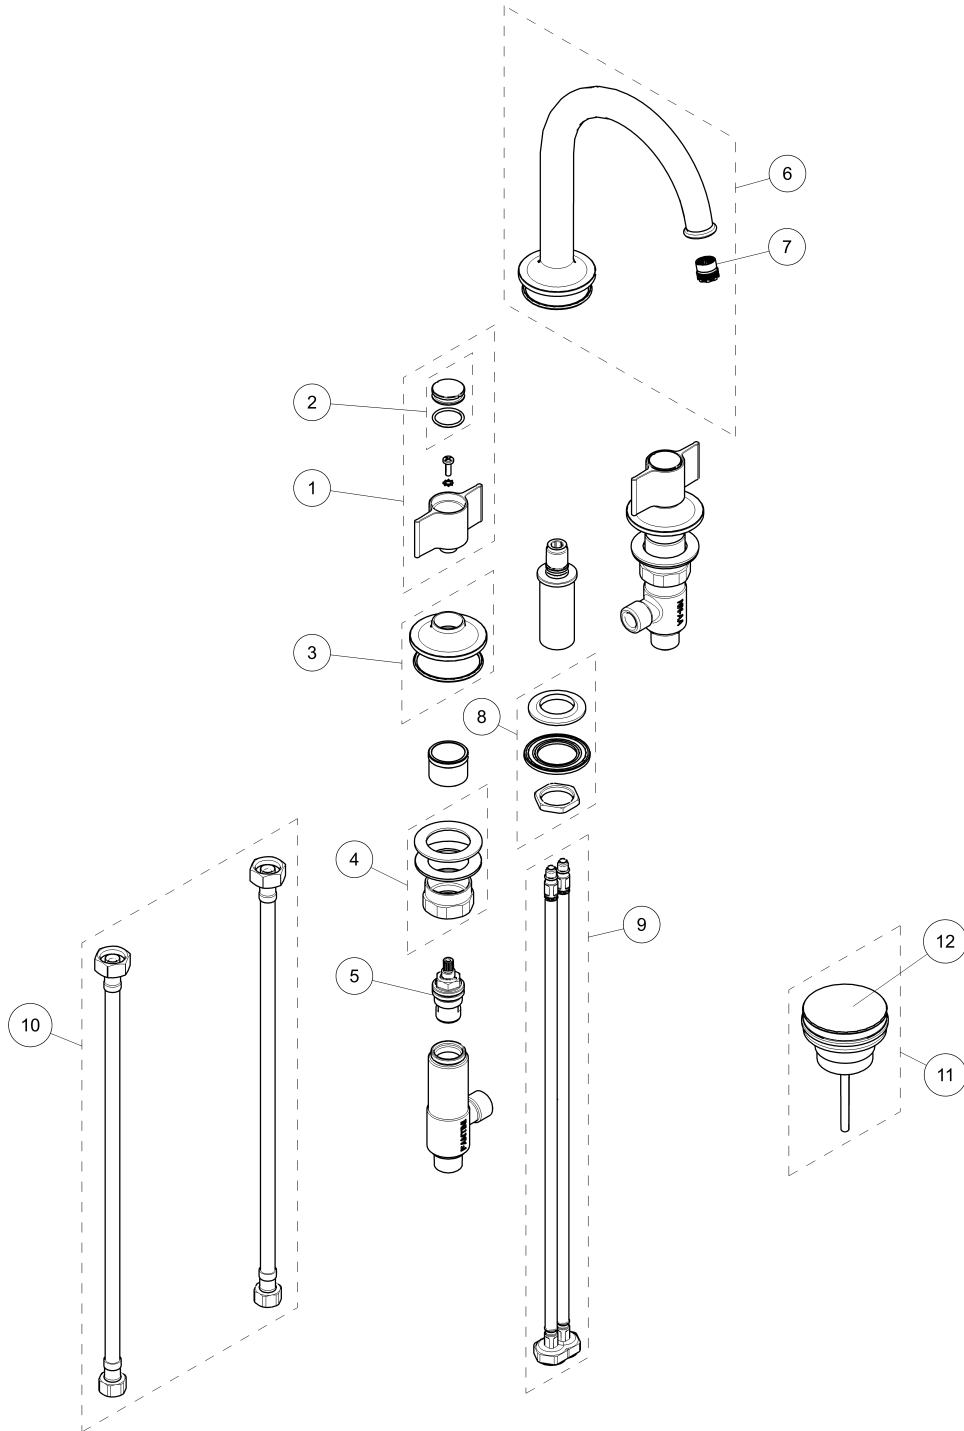

ART. J407 - Gruppo lavabo 3 fori / 3-hole washbasin mixer / Mélangeur lavabo 3 trous

ART. J407 - Gruppo lavabo 3 fori / 3-hole washbasin mixer / Mélangeur lavabo 3 trous

N°	Codice / Code	Descrizione / Description / Désignaton
1	76_Z709	Maniglia Flora Flora handle Manette Flora
2	90_Z708	Coppia di placchette Pair of handle caps Paire de plaques
3	90_Z710	Rosone per maniglia Backplate for handle Rosace pur manette
4	9000Z002	Kit fissaggio per piantane Fixing kit for connectors Kit de fixation pour colonnettes
5	90000892U	Vitone ceramico 90° destro 90° right ceramic cartridge Tête céramique droite 90°
6	76_Z712	Bocca lavabo completa Complete washbasin spout Bec complet lavabo
7	90009855	Aeratore M16,5x1 con chiave di smontaggio M16,5x1 aerator with disassembly key Aérateur M16,5x1 avec clé pour demontage
8	9000Q043	Kit di fissaggio Fixing kit Kit de fixation
9	9002Q044	Coppia di flessibili di alimentazione M8x1 F 1/2" 45 cm Pair of connecting hoses M8x1 F 1/2" 45 cm Paire de flexibles d'alimentation M8x1F 1/2" 45 cm
10	9002Q041	Coppia di flessibili di collegamento F 3/8" F 1/2" 40 cm Pair of connecting hoses F 3/8" F 1/2" 40 cm Paire de flexible de connection F 3/8" F 1/2" 40 cm
11	91_8434	Scarico 1" 1/4 con tappo a pressione 1"1/4 waste with pop-up cap Vidage 1"1/4 clapet à pression
12	90_9345	Tappo per scarico Plug for waste Clapet pour vidage