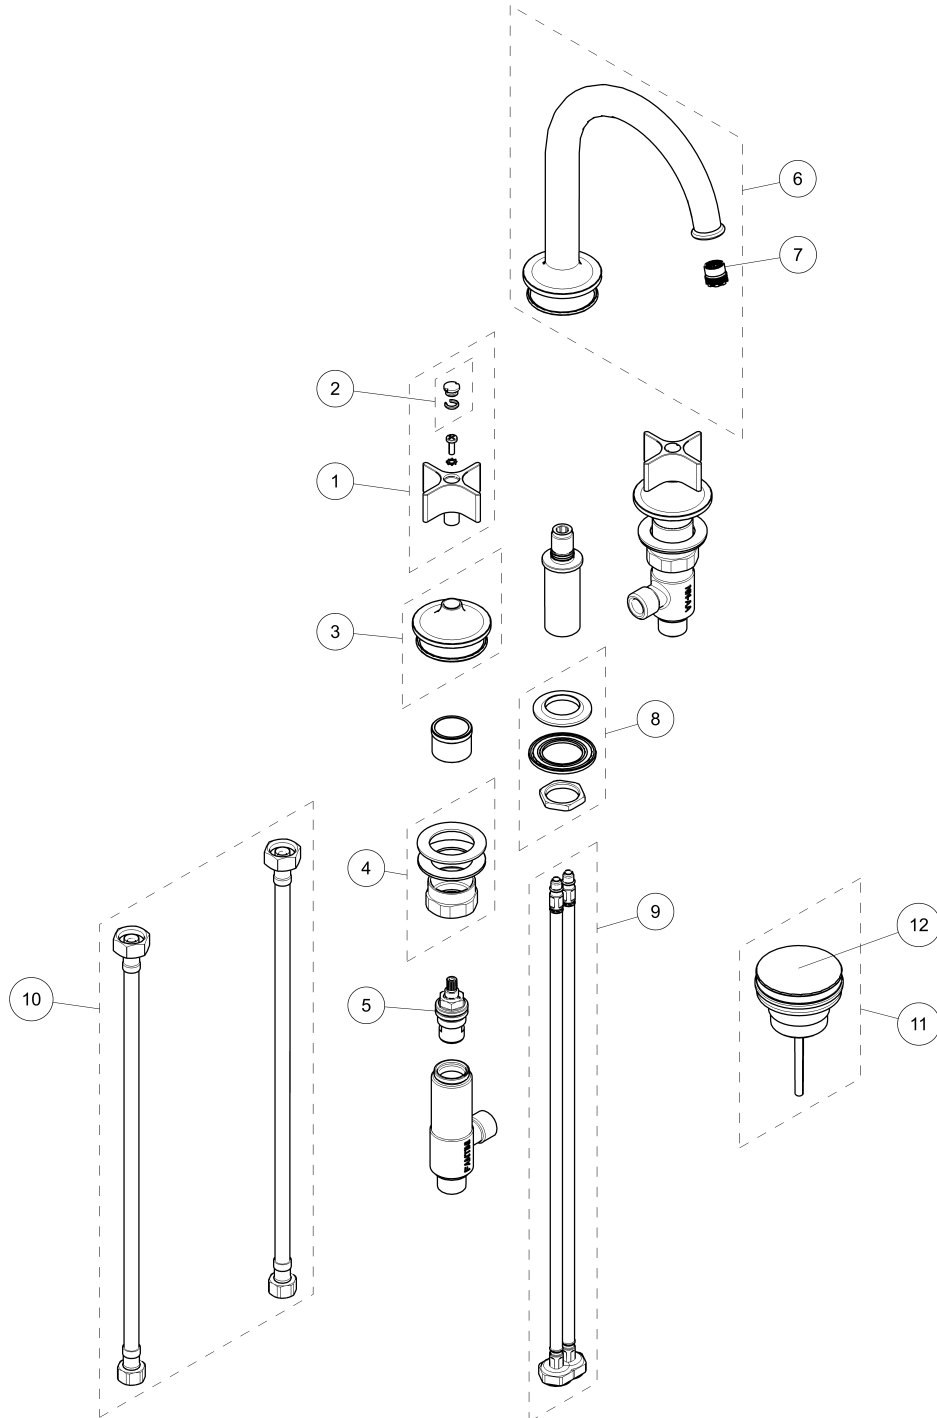

ART. J607 - Gruppo lavabo 3 fori / 3-hole washbasin mixer / Mélangeur lavabo 3 trous

ART. J607 - Gruppo lavabo 3 fori / 3-hole washbasin mixer / Mélangeur lavabo 3 trous

N°	Codice / Code	Descrizione / Description / Désignaton
1	76_Z713	Maniglia Flora Flora handle Manette Flora
2	90_Z714	Coppia di placchette Pair of handle caps Paire de plaques
3	90_Z715	Rosone per maniglia Backplate for handle Rosace pur manette
4	9000Z002	Kit fissaggio per piantane Fixing kit for connectors Kit de fixation pour colonnettes
5	90000892U	Vitone ceramico 90° destro 90° right ceramic cartridge Tête céramique droite 90°
6	76_Z712	Bocca lavabo completa Complete washbasin spout Bec complet lavabo
7	90009855	Aeratore M16,5x1 con chiave di smontaggio M16,5x1 aerator with disassembly key Aérateur M16,5x1 avec clé pour demontage
8	9000Q043	Kit di fissaggio Fixing kit Kit de fixation
9	9002Q044	Coppia di flessibili di alimentazione M8x1 F 1/2" 45 cm Pair of connecting hoses M8x1 F 1/2" 45 cm Paire de flexibles d'alimentation M8x1F 1/2" 45 cm
10	9002Q041	Coppia di flessibili di collegamento F 3/8" F 1/2" 40 cm Pair of connecting hoses F 3/8" F 1/2" 40 cm Paire de flexible de connection F 3/8" F 1/2" 40 cm
11	91_8434	Scarico 1" 1/4 con tappo a pressione 1"1/4 waste with pop-up cap Vidage 1"1/4 clapet à pression
12	90_9345	Tappo per scarico Plug for waste Clapet pour vidage