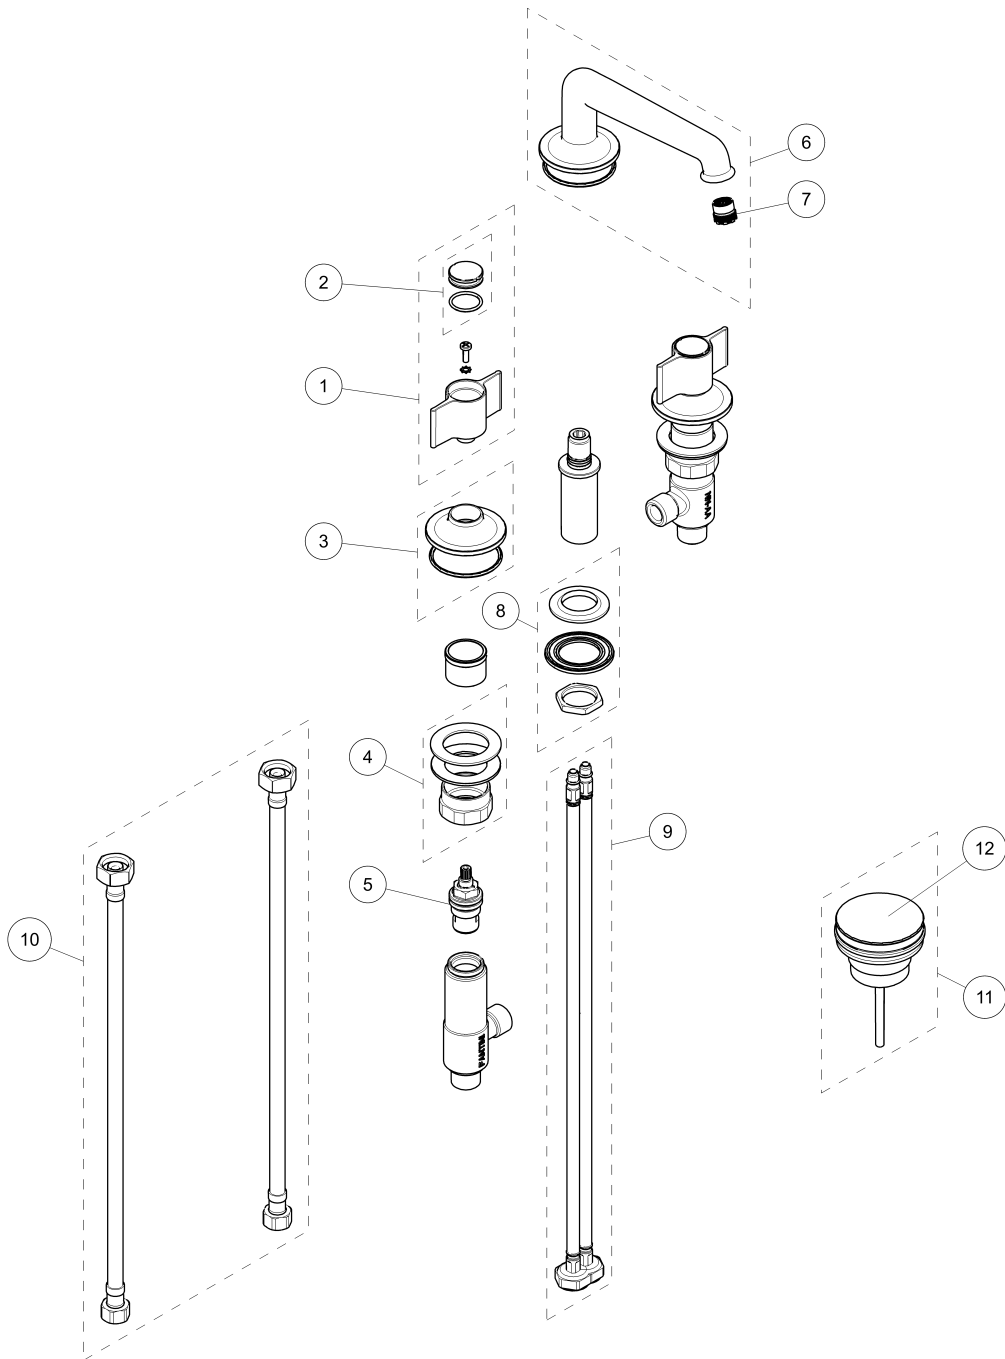

ART. J404 - Gruppo lavabo 3 fori / 3-hole washbasin mixer / Mélangeur lavabo 3 trous

ART. J404 - Gruppo lavabo 3 fori / 3-hole washbasin mixer / Mélangeur lavabo 3 trous

N°	Codice / Code	Descrizione / Description / Désignaton
1	76_Z709	Maniglia Flora Flora handle Manette Flora
2	90_Z708	Coppia di placchette Pair of handle caps Paire de plaques
3	90_Z710	Rosone per maniglia Backplate for handle Rosace pur manette
4	9000Z002	Kit fissaggio per piantane Fixing kit for connectors Kit de fixation pour colonnettes
5	90000892U	Vitone ceramico 90° destro 90° right ceramic cartridge Tête céramique droite 90°
6	76_Z706	Bocca lavabo completa Complete washbasin spout Bec complet lavabo
7	90009855	Aeratore M16,5x1 con chiave di smontaggio M16,5x1 aerator with disassembly key Aérateur M16,5x1 avec clé pour demontage
8	9000Q043	Kit di fissaggio Fixing kit Kit de fixation
9	9002Q044	Coppia di flessibili di alimentazione M8x1 F 1/2" 45 cm Pair of connecting hoses M8x1 F 1/2" 45 cm Paire de flexibles d'alimentation M8x1F 1/2" 45 cm
10	9002Q041	Coppia di flessibili di collegamento F 3/8" F 1/2" 40 cm Pair of connecting hoses F 3/8" F 1/2" 40 cm Paire de flexible de connection F 3/8" F 1/2" 40 cm
11	91_8434	Scarico 1" 1/4 con tappo a pressione 1"1/4 waste with pop-up cap Vidage 1"1/4 clapet à pression
12	90_9345	Tappo per scarico Plug for waste Clapet pour vidage