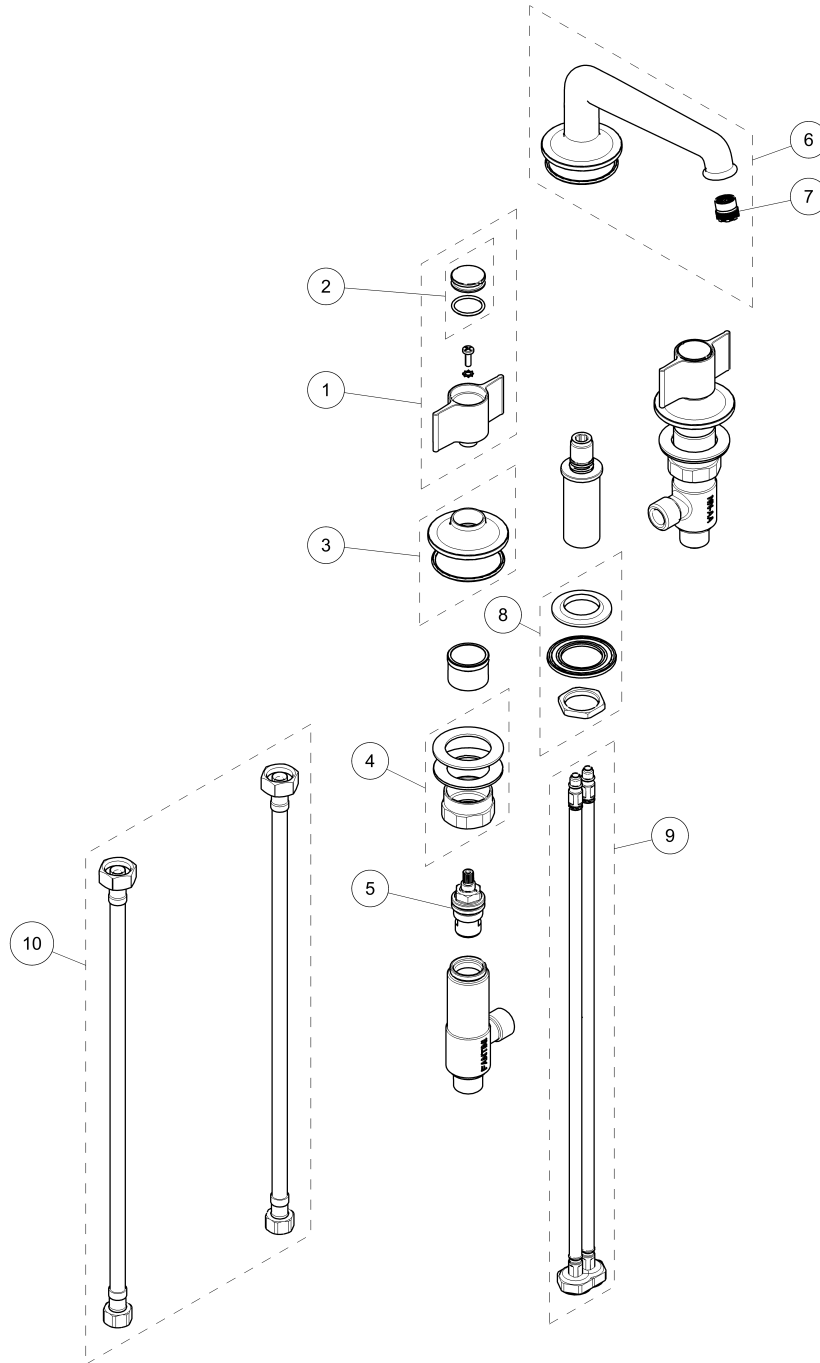

ART. J404W - Gruppo lavabo 3 fori / 3-hole washbasin mixer / Mélangeur lavabo 3 trous

**ART. J404W** - Gruppo lavabo 3 fori / 3-hole washbasin mixer / Mélangeur lavabo 3 trous

N°	Codice / Code	Descrizione / Description / Désignaton
1	76_Z709	<b>Maniglia Flora</b> Flora handle Manette Flora
2	90_Z708	<b>Coppia di placchette</b> Pair of handle caps Paire de plaques
3	90_Z710	<b>Rosone per maniglia</b> Backplate for handle Rosace pur manette
4	9000Z002	<b>Kit fissaggio per piantane</b> Fixing kit for connectors Kit de fixation pour colonnettes
5	90000892U	<b>Vitone ceramico 90° destro</b> 90° right ceramic cartridge Tête céramique droite 90°
6	76_Z706	<b>Bocca lavabo completa</b> Complete washbasin spout Bec complet lavabo
7	90009855	<b>Aeratore M16,5x1 con chiave di smontaggio</b> M16,5x1 aerator with disassembly key Aérateur M16,5x1 avec clé pour demontage
8	9000Q043	<b>Kit di fissaggio</b> Fixing kit Kit de fixation
9	9002Q044	<b>Coppia di flessibili di alimentazione M8x1 F 1/2" 45 cm</b> Pair of connecting hoses M8x1 F 1/2" 45 cm Paire de flexibles d'alimentation M8x1F 1/2" 45 cm
10	9002Q041	<b>Coppia di flessibili di collegamento F 3/8" F 1/2" 40 cm</b> Pair of connecting hoses F 3/8" F 1/2" 40 cm Parie de flexible de connection F 3/8" F 1/2" 40 cm