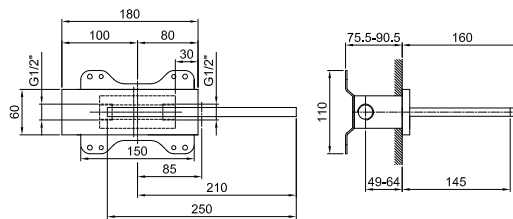

ART. 5041B+5041A

Bec pour bain-douche à encastrer

- entraxe bec 14,5 cm
- version droite
- cascade
- entrée en 1/2"

Date _____

Projet/Commentaire _____

Partie externe

- | | |
|------------------------------------------------|-------------|
| <input type="checkbox"/> Chromé | 31 02 5041B |
| <input type="checkbox"/> Polished Nickel PVD | 31 95 5041B |
| <input type="checkbox"/> Matt Gun Metal PVD | 31 P5 5041B |
| <input type="checkbox"/> Matt British Gold PVD | 31 P6 5041B |
| <input type="checkbox"/> Matt Copper PVD | 31 P9 5041B |
| <input type="checkbox"/> Golden Look PVD | 31 S9 5041B |

Piece Partie à encastrer

- | | |
|--------------------------|-------------|
| <input type="checkbox"/> | 31 00 5041A |
|--------------------------|-------------|

PRIX TOTAL

- | | |
|------------------------------------------------|-------------|
| <input type="checkbox"/> Chromé | 31 02 5041B |
| <input type="checkbox"/> Polished Nickel PVD | 31 95 5041B |
| <input type="checkbox"/> Matt Gun Metal PVD | 31 P5 5041B |
| <input type="checkbox"/> Matt British Gold PVD | 31 P6 5041B |
| <input type="checkbox"/> Matt Copper PVD | 31 P9 5041B |
| <input type="checkbox"/> Golden Look PVD | 31 S9 5041B |

ART. 5041B+5041A
Bec pour bain-douche à encastrer

• cascade

Pression(bar)	Débit (l/min)
0.5	11.2
1	15.6
2	22
3	27
4	31