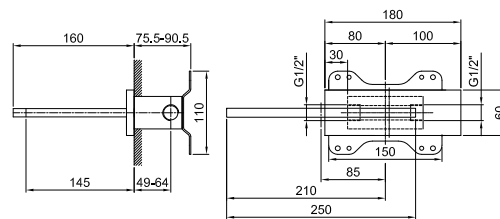

ART. 5042B+5041A

预埋式浴缸出水口

- 龙头出水口长度14.5cm
- 左手版
- 瀑布式
- 1/2" 寸入水管

日期

项目/备注

外部组件

- | | |
|--|-------------|
| <input type="checkbox"/> 铬色 | 31 02 5042B |
| <input type="checkbox"/> Polished Nickel PVD | 31 95 5042B |
| <input type="checkbox"/> Matt Gun Metal PVD | 31 P5 5042B |
| <input type="checkbox"/> Matt British Gold PVD | 31 P6 5042B |
| <input type="checkbox"/> Matt Copper PVD | 31 P9 5042B |
| <input type="checkbox"/> Golden Look PVD | 31 S9 5042B |

ART. 5042B+5041A
预埋式浴缸出水口

• 瀑布式

压力 (巴)	水流速度 (升/分钟)
0.5	11.2
1	15.6
2	22
3	27
4	31