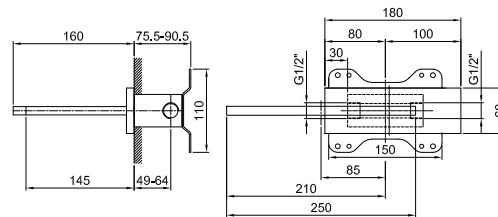

ART. 5042B+5041A

Bec pour bain-douche à encastrer

- entraxe bec 14,5 cm
- version gauche
- cascade
- entrée en 1/2"

Date _____

Projet/Commentaire _____

Partie externe

- | | |
|--|-------------|
| <input type="checkbox"/> Chromé | 31 02 5042B |
| <input type="checkbox"/> Polished Nickel PVD | 31 95 5042B |
| <input type="checkbox"/> Matt Gun Metal PVD | 31 P5 5042B |
| <input type="checkbox"/> Matt British Gold PVD | 31 P6 5042B |
| <input type="checkbox"/> Matt Copper PVD | 31 P9 5042B |
| <input type="checkbox"/> Golden Look PVD | 31 S9 5042B |

Piece Partie à encastrer

- | | |
|--------------------------|-------------|
| <input type="checkbox"/> | 31 00 5041A |
|--------------------------|-------------|

ART. 5042B+5041A
Bec pour bain-douche à encastrer