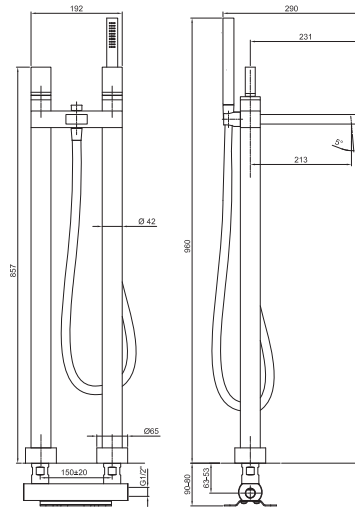

ART. N580SB+1680A

Gruppo vasca da pavimento - VENEZIA IN

- interasse bocca 21,5 cm
- senza maniglie
- deviatore a pulsante a 2 uscite
- doccetta FIT
- supporto doccetta
- flessibile in ottone 150 cm
- flessibile in ottone 140 cm nelle versioni in PVD
- vitone ceramico 90°
- ingressi da 1/2"
- su colonne

N.B. Maniglie da ordinare separatamente, consultare la sezione "Maniglie"

Data

Progetto/Note

Parte esterna

- | | |
|--|--------------|
| <input type="checkbox"/> Cromo | 29 02 N580SB |
| <input type="checkbox"/> Polished Nickel PVD | 29 95 N580SB |
| <input type="checkbox"/> Matt Gun Metal PVD | 29 P5 N580SB |
| <input type="checkbox"/> Matt British Gold PVD | 29 P6 N580SB |
| <input type="checkbox"/> Matt Copper PVD | 29 P9 N580SB |
| <input type="checkbox"/> Golden Look PVD | 29 S9 N580SB |

Parte da incasso

- | | |
|--------------------------|-------------|
| <input type="checkbox"/> | 19 00 1680A |
|--------------------------|-------------|

Prezzo totale

- | | |
|--|--------------|
| <input type="checkbox"/> Cromo | 29 02 N580SB |
| <input type="checkbox"/> Polished Nickel PVD | 29 95 N580SB |
| <input type="checkbox"/> Matt Gun Metal PVD | 29 P5 N580SB |
| <input type="checkbox"/> Matt British Gold PVD | 29 P6 N580SB |
| <input type="checkbox"/> Matt Copper PVD | 29 P9 N580SB |
| <input type="checkbox"/> Golden Look PVD | 29 S9 N580SB |

ART. N580SB+1680A

Gruppo vasca da pavimento - VENEZIA IN

• aeratore integrato

Pressione(bar)	Portata (l/min)
0.5	9.1
1	13
2	18
3	22
4	26

• doccia

Pressione(bar)	Portata (l/min)
0.5	4.05
1	5.79
2	7.83
3	8.64
4	8.25