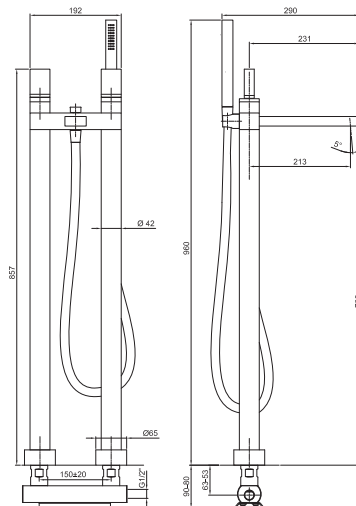

ART. N580SB+1680A

Напольный смеситель для ванны - VENEZIA IN

- вылет 21,5 см
- без ручек
- переключатель на 2 потока с кнопкой
- ручная лейка FIT
- держатель ручной лейки
- латунный шланг 150 см
- латунный шланг 140 см в вариантах PVD
- картридж керамический 90°
- впуски 1/2"
- напольный

ПРИМЕЧАНИЕ: ручки заказываются отдельно, см. раздел "Ручки"

Дата _____

Проект/Комментарии _____

Наружная часть

- | | |
|--|--------------|
| <input type="checkbox"/> Хром | 29 02 N580SB |
| <input type="checkbox"/> Polished Nickel PVD | 29 95 N580SB |
| <input type="checkbox"/> Matt Gun Metal PVD | 29 P5 N580SB |
| <input type="checkbox"/> Matt British Gold PVD | 29 P6 N580SB |
| <input type="checkbox"/> Matt Copper PVD | 29 P9 N580SB |
| <input type="checkbox"/> Golden Look PVD | 29 S9 N580SB |

Внутренняя часть

- | | |
|--------------------------|-------------|
| <input type="checkbox"/> | 19 00 1680A |
|--------------------------|-------------|

ОБЩАЯ СТОИМОСТЬ

- | | |
|--|--------------|
| <input type="checkbox"/> Хром | 29 02 N580SB |
| <input type="checkbox"/> Polished Nickel PVD | 29 95 N580SB |
| <input type="checkbox"/> Matt Gun Metal PVD | 29 P5 N580SB |
| <input type="checkbox"/> Matt British Gold PVD | 29 P6 N580SB |
| <input type="checkbox"/> Matt Copper PVD | 29 P9 N580SB |
| <input type="checkbox"/> Golden Look PVD | 29 S9 N580SB |

ART. N580SB+1680A

Напольный смеситель для ванны - VENEZIA IN

• Integrated aerator

Давление (бар)	Поток воды (Л/мин)
0.5	9.1
1	13
2	18
3	22
4	26

• ручная лейка

Давление (бар)	Поток воды (Л/мин)
0.5	4.05
1	5.79
2	7.83
3	8.64
4	8.25