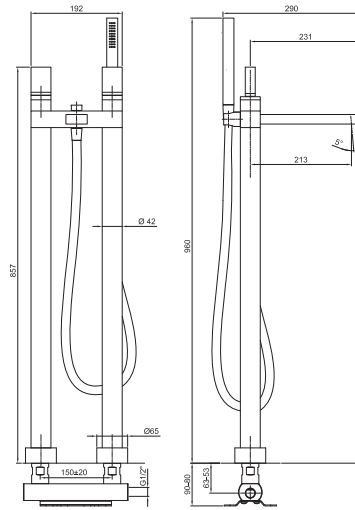

ART. N580SB+1680A

Batería bañera a suelo - VENEZIA IN

- distancia a chorro 21,5 cm
- sin manetas
- desviador con pulsador 2 salidas
- teleducha FIT
- soporte teleducha
- flexo en latón 150 cm
- flexo en latón 140 cm en versiones PVD
- cartucho cerámico 90°
- entradas de 1/2"
- sobre columnas

NOTA: manetas para pedir por separado, consultar la sección 'Manetas'

Fecha

Proyecto/Comentarios

Parte externa

- | | |
|--|--------------|
| <input type="checkbox"/> Cromo | 29 02 N580SB |
| <input type="checkbox"/> Polished Nickel PVD | 29 95 N580SB |
| <input type="checkbox"/> Matt Gun Metal PVD | 29 P5 N580SB |
| <input type="checkbox"/> Matt British Gold PVD | 29 P6 N580SB |
| <input type="checkbox"/> Matt Copper PVD | 29 P9 N580SB |
| <input type="checkbox"/> Golden Look PVD | 29 S9 N580SB |

Parte empotrable

- | | |
|--------------------------|-------------|
| <input type="checkbox"/> | 19 00 1680A |
|--------------------------|-------------|

PRECIO TOTAL

- | | |
|--|--------------|
| <input type="checkbox"/> Cromo | 29 02 N580SB |
| <input type="checkbox"/> Polished Nickel PVD | 29 95 N580SB |
| <input type="checkbox"/> Matt Gun Metal PVD | 29 P5 N580SB |
| <input type="checkbox"/> Matt British Gold PVD | 29 P6 N580SB |
| <input type="checkbox"/> Matt Copper PVD | 29 P9 N580SB |
| <input type="checkbox"/> Golden Look PVD | 29 S9 N580SB |

ART. N580SB+1680A
 Batería bañera a suelo - VENEZIA IN

• **Integrated aerator**

Presión(bar)	Caudal (l/min)
0.5	9.1
1	13
2	18
3	22
4	26

• **teleducha**

Presión(bar)	Caudal (l/min)
0.5	4.05
1	5.79
2	7.83
3	8.64
4	8.25