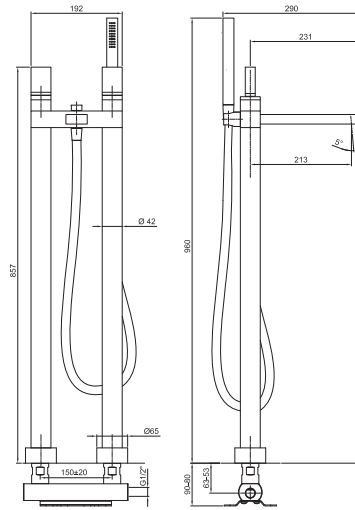

ART. N580SB+1680A

落地式浴缸龙头组 - VENEZIA IN

- 龙头出水口长度21.5cm
- 不带开关把手
- 按压式2向分水器
- FIT系列手持花洒
- 手持花洒托架
- 150cm黄铜软管
- 140cm黄铜软管, PVD 选配
- 90°陶瓷阀芯
- 1/2" 寸入水管
- 浴缸边落地柱

注意：水龙头把手需要单独预定，请参看“开关把手”部分

日期

项目/备注

外部组件

- | | |
|--|--------------|
| <input type="checkbox"/> 铬色 | 29 02 N580SB |
| <input type="checkbox"/> Polished Nickel PVD | 29 95 N580SB |
| <input type="checkbox"/> Matt Gun Metal PVD | 29 P5 N580SB |
| <input type="checkbox"/> Matt British Gold PVD | 29 P6 N580SB |
| <input type="checkbox"/> Matt Copper PVD | 29 P9 N580SB |
| <input type="checkbox"/> Golden Look PVD | 29 S9 N580SB |

墙内预埋组件

- | | |
|--------------------------|-------------|
| <input type="checkbox"/> | 19 00 1680A |
|--------------------------|-------------|

VENEZIA系列

ART. N580SB+1680A 落地式浴缸龙头组 - VENEZIA IN

• Integrated aerator