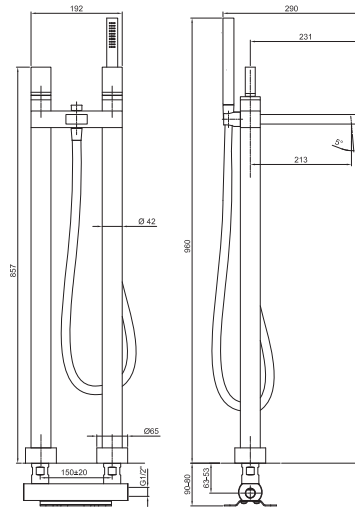

ART. N580SB+1680A

Mélangeur bain-douche installation au sol - VENEZIA IN

- entraxe bec 21,5 cm
- sans manettes
- inverseur 2 sorties avec bouton
- douchette FIT
- support douchette
- flexible en laiton 150 cm
- flexible en laiton 140 cm dans les versions en finitions P VD
- tête céramique 90°
- entrées en 1/2"
- sur colonnes

Piece Partie à encastrer

- | | |
|--------------------------|-------------|
| <input type="checkbox"/> | 19 00 1680A |
|--------------------------|-------------|

ART. N580SB+1680A

Mélangeur bain-douche installation au sol - VENEZIA IN

• Integrated aerator

Pression(bar)	Débit (l/min)
0.5	9.1
1	13
2	18
3	22
4	26

• douchette

Pression(bar)	Débit (l/min)
0.5	4.05
1	5.79
2	7.83
3	8.64
4	8.25