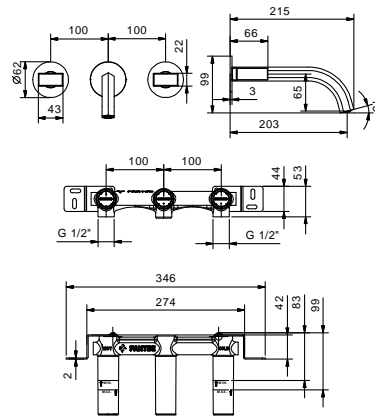

ART. N013SB+R010A
Gruppo lavabo da parete

• **aeratore integrato**

Pressione(bar)	Portata (l/min)
0.5	3.46
1	4.62
2	5.58
3	5.53
4	5.64