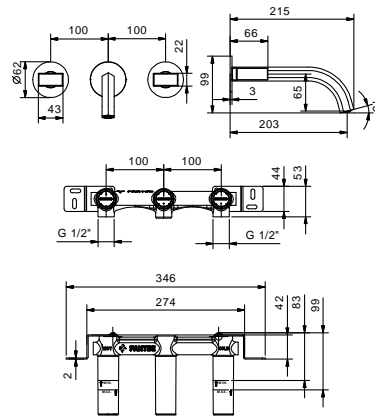

ART. N013SB+R010A
Mélangeur lavabo mural

• **Integrated aerator**

Pression(bar)	Débit (l/min)
0.5	3.46
1	4.62
2	5.58
3	5.53
4	5.64