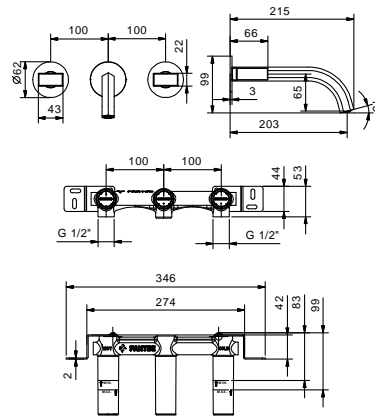

ART. N013SB+R010A
Batería lavabo a pared

• **Integrated aerator**

Presión(bar)	Caudal (l/min)
0.5	3.46
1	4.62
2	5.58
3	5.53
4	5.64