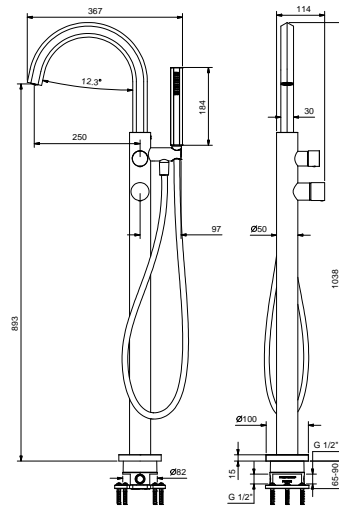

ART. N080B+R080A

Mitigeur bain-douche installation au sol

• Integrated aerator

Pression(bar)	Débit (l/min)
0.5	8.66
1	12.6
2	18.12
3	22.34
4	25.93

• douchette

Pression(bar)	Débit (l/min)
0.5	4.16
1	5.85
2	8.15
3	9.25
4	8.52