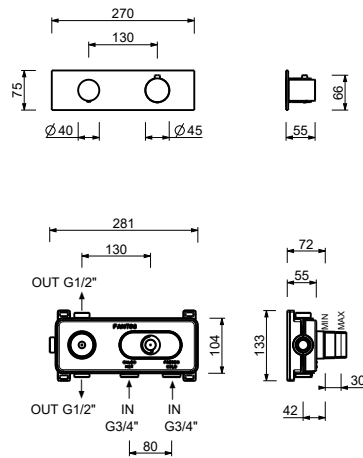

ART. G572B+D372A
3/4"寸管径预埋式恒温开关

1路出水

压力 (巴)	水流速度 (升/分钟)
0.5	8.86
1	12.53
2	17.57
3	21.63
4	25.02

2路出水

压力 (巴)	水流速度 (升/分钟)
0.5	7.91
1	11.03
2	15.47
3	19.01
4	21.98