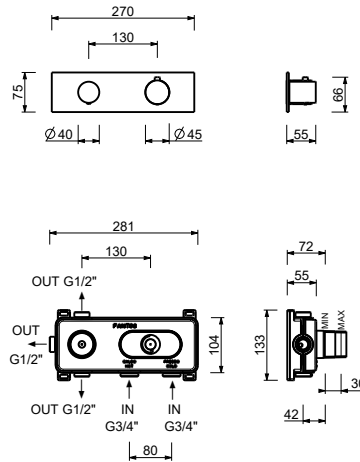

ART. G573B+D373A
3/4"寸管径预埋式恒温开关

1路出水

压力 (巴)	水流速度 (升/分钟)
0.5	8.86
1	12.53
2	17.57
3	21.63
4	25.02

2路出水

压力 (巴)	水流速度 (升/分钟)
0.5	7.91
1	11.03
2	15.47
3	19.01
4	21.98

3路出水

压力 (巴)	水流速度 (升/分钟)
0.5	7.6
1	10.79
2	15.43
3	18.87
4	21.91