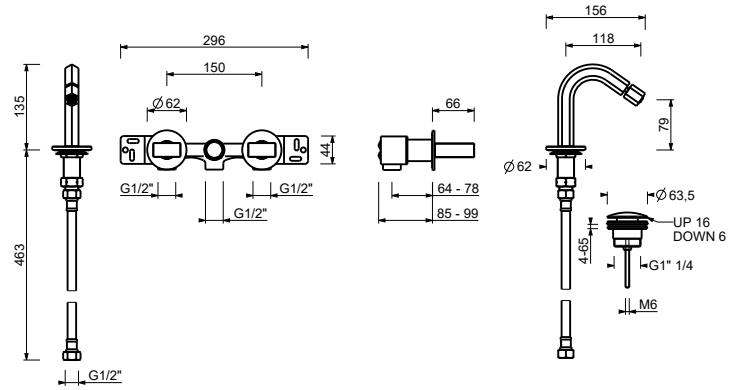

ART. N411SB+R011A

Gruppo bidet monoforo

- interasse bocca 12 cm
- senza maniglie
- comandi remoti a parete
- limitatore di portata 5 l/min a 3 bar
- vitone ceramico 90°
- aeratore snodato
- flessibili di alimentazione
- CON SCARICO a pressione

N.B. Maniglie da ordinare separatamente, consultare la sezione "Maniglie"

Data

Progetto/Note

Parte esterna

- | | |
|--|--------------|
| <input type="checkbox"/> Cromo | 29 02 N411SB |
| <input type="checkbox"/> Polished Nickel PVD | 29 95 N411SB |
| <input type="checkbox"/> Matt Gun Metal PVD | 29 P5 N411SB |
| <input type="checkbox"/> Matt British Gold PVD | 29 P6 N411SB |
| <input type="checkbox"/> Matt Copper PVD | 29 P9 N411SB |
| <input type="checkbox"/> Golden Look PVD | 29 S9 N411SB |

Parte da incasso

- | | |
|--------------------------|-------------|
| <input type="checkbox"/> | 44 00 R011A |
|--------------------------|-------------|

Prezzo totale

- | | |
|--|--------------|
| <input type="checkbox"/> Cromo | 29 02 N411SB |
| <input type="checkbox"/> Polished Nickel PVD | 29 95 N411SB |
| <input type="checkbox"/> Matt Gun Metal PVD | 29 P5 N411SB |
| <input type="checkbox"/> Matt British Gold PVD | 29 P6 N411SB |
| <input type="checkbox"/> Matt Copper PVD | 29 P9 N411SB |
| <input type="checkbox"/> Golden Look PVD | 29 S9 N411SB |

ART. N411SB+R011A
 Gruppo bidet monoforo

• aeratore snodato

Pressione(bar)	Portata (l/min)
0.5	3.5
1	4.7
2	5.5
3	5.6
4	5.64