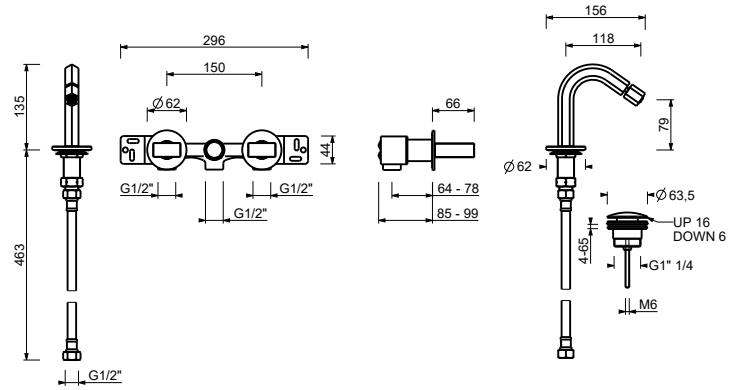

ART. N411SB+R011A
Mitigeur bidet monotrou

• **aérateur orientable**

Pression(bar)	Débit (l/min)
0.5	3.5
1	4.7
2	5.5
3	5.6
4	5.64