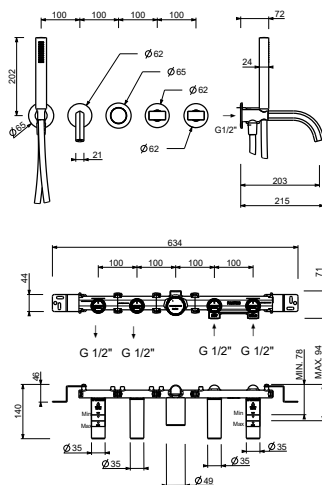

ART. N019SB+N019A
Batería baño/ducha empotrada

• **Integrated aerator**

Presión(bar)	Caudal (l/min)
0.5	8.65
1	13.51
2	18.76
3	23.12
4	26.86

• **teleducha**

Presión(bar)	Caudal (l/min)
0.5	4.05
1	5.79
2	7.83
3	8.64
4	8.25