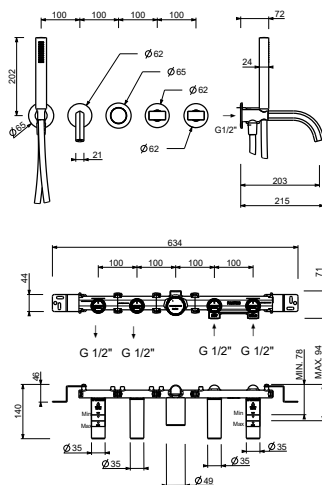

ART. N019SB+N019A

Mélangeur bain-douche à encastrer

- entraxe bec 20 cm
- sans manettes
- inverseur 2 sorties à rotation
- douchette VENEZIA
- prise d'eau avec support douchette
- flexible en laiton 150 cm
- flexible en laiton 140 cm dans les versions en finitions P VD
- tête céramique 90°
- entrées en 1/2"

N.B. manettes à commander séparément, consultez la section "Manettes"

Date

Projet/Commentaire

Partie externe

- | | |
|--|--------------|
| <input type="checkbox"/> Chromé | 29 02 N019SB |
| <input type="checkbox"/> Polished Nickel PVD | 29 95 N019SB |
| <input type="checkbox"/> Matt Gun Metal PVD | 29 P5 N019SB |
| <input type="checkbox"/> Matt British Gold PVD | 29 P6 N019SB |
| <input type="checkbox"/> Matt Copper PVD | 29 P9 N019SB |
| <input type="checkbox"/> Golden Look PVD | 29 S9 N019SB |

Pièce Partie à encastrer

- | | |
|--------------------------|-------------|
| <input type="checkbox"/> | 44 00 N019A |
|--------------------------|-------------|

PRIX TOTAL

- | | |
|--|--------------|
| <input type="checkbox"/> Chromé | 29 02 N019SB |
| <input type="checkbox"/> Polished Nickel PVD | 29 95 N019SB |
| <input type="checkbox"/> Matt Gun Metal PVD | 29 P5 N019SB |
| <input type="checkbox"/> Matt British Gold PVD | 29 P6 N019SB |
| <input type="checkbox"/> Matt Copper PVD | 29 P9 N019SB |
| <input type="checkbox"/> Golden Look PVD | 29 S9 N019SB |

ART. N019SB+N019A
Mélangeur bain-douche à encastrer

• **Integrated aerator**

Pression(bar)	Débit (l/min)
0.5	8.65
1	13.51
2	18.76
3	23.12
4	26.86

• **douchette**

Pression(bar)	Débit (l/min)
0.5	4.05
1	5.79
2	7.83
3	8.64
4	8.25