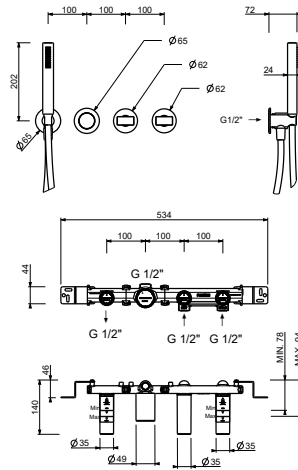

ART. N017SB+N017A
Batería baño/ducha empotrada

• Integrated aerator

Presión(bar)	Caudal (l/min)
0.5	8.65
1	13.51
2	18.76
3	23.12
4	26.86

• teleducha

Presión(bar)	Caudal (l/min)
0.5	4.05
1	5.79
2	7.83
3	8.64
4	8.25