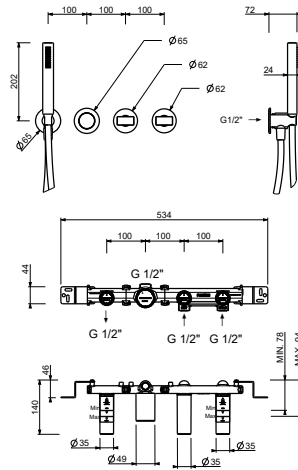

ART. N017SB+N017A 预埋式浴缸龙头

• Integrated aerator

压力 (巴)	水流速度 (升/分钟)
0.5	8.65
1	13.51
2	18.76
3	23.12
4	26.86

• 手持花洒

压力 (巴)	水流速度 (升/分钟)
0.5	4.05
1	5.79
2	7.83
3	8.64
4	8.25