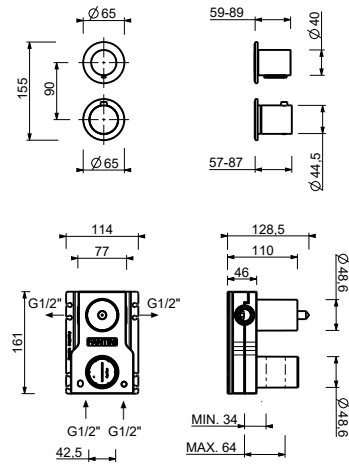

ART. G423B+M523A

1/2"寸管径预埋式恒温开关

- 开关手柄
- 带环形装饰盖
- 旋钮式2向分水器
- 1/2" 寸入水管
- 静音系统
- 只可纵向安装

日期 _____

项目/备注 _____

外部组件

- | | |
|------------------------------------------------|-------------|
| <input type="checkbox"/> 铬色 | 87 02 G423B |
| <input type="checkbox"/> Polished Nickel PVD | 87 95 G423B |
| <input type="checkbox"/> Matt Gun Metal PVD | 87 P5 G423B |
| <input type="checkbox"/> Matt British Gold PVD | 87 P6 G423B |
| <input type="checkbox"/> Matt Copper PVD | 87 P9 G423B |
| <input type="checkbox"/> Golden Look PVD | 87 S9 G423B |

墙内预埋组件

- | | |
|--------------------------|-------------|
| <input type="checkbox"/> | 44 00 M523A |
|--------------------------|-------------|

VENEZIA系列

ART. G423B+M523A 1/2"寸管径预埋式恒温开关

1路出水

压力 (巴)	水流速度 (升/分钟)
0.5	8.44
1	11.87
2	16.79
3	20.5
4	23.76