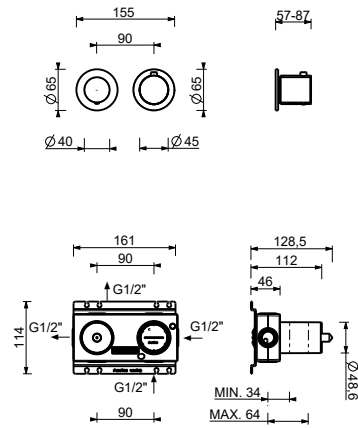

ART. G423B+M623A
1/2"寸管径预埋恒温混合器

1路出水

压力 (巴)	水流速度 (升/分钟)
0.5	8.44
1	11.87
2	16.79
3	20.5
4	23.76

2路出水

压力 (巴)	水流速度 (升/分钟)
0.5	7.45
1	10.47
2	14.59
3	17.9
4	20.7