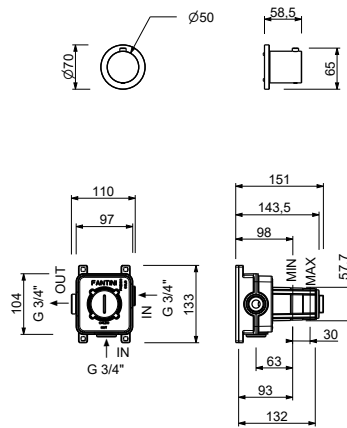

ART. H700B+H500A

3/4"寸管径预埋式恒温开关

- 开关手柄
- 1/2" 寸入水管
- 静音系统
- 不带止流阀 需要单独预定

注意：混水阀必须始终与 3/4" 或 1/2" 的截止阀一起订购

日期 _____

项目/备注 _____

外部组件

- | | |
|--|-------------|
| <input type="checkbox"/> 铬色 | 87 02 H700B |
| <input type="checkbox"/> Polished Nickel PVD | 87 95 H700B |
| <input type="checkbox"/> Matt Gun Metal PVD | 87 P5 H700B |
| <input type="checkbox"/> Matt British Gold PVD | 87 P6 H700B |
| <input type="checkbox"/> Matt Copper PVD | 87 P9 H700B |
| <input type="checkbox"/> Golden Look PVD | 87 S9 H700B |

墙内预埋组件

- | | |
|--------------------------|-------------|
| <input type="checkbox"/> | 44 00 H500A |
|--------------------------|-------------|

VENEZIA系列

ART. H700B+H500A 3/4"寸管径预埋式恒温开关

1路出水

压力 (巴)	水流速度 (升/分钟)
0.5	11.5
1	16.48
2	23.36
3	28.69
4	33.3