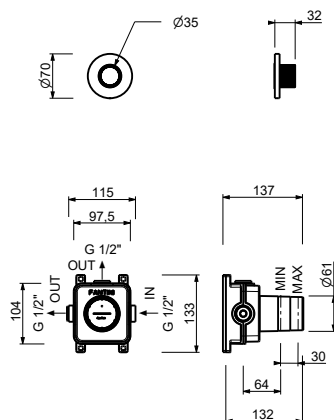

ART. H791B+H590A

Rubinetto di arresto

- pulsante ON/OFF con regolazione di portata serigrafia doccia
- isolamento acustico
- per montaggio orizzontale e verticale
- ingressi da 1/2"

Data

Progetto/Note

Parte esterna

Parte da incasso

- | | |
|--------------------------|-------------|
| <input type="checkbox"/> | 44 00 H590A |
|--------------------------|-------------|

Prezzo totale

- | | |
|--|-------------|
| <input type="checkbox"/> Cromo | 87 02 H791B |
| <input type="checkbox"/> Polished Nickel PVD | 87 95 H791B |
| <input type="checkbox"/> Matt Gun Metal PVD | 87 P5 H791B |
| <input type="checkbox"/> Matt British Gold PVD | 87 P6 H791B |
| <input type="checkbox"/> Matt Copper PVD | 87 P9 H791B |
| <input type="checkbox"/> Golden Look PVD | 87 S9 H791B |

ART. H791B+H590A
Rubinetto di arresto

USCITA 1

Pressione(bar)	Portata (l/min)
0.5	4.48
1	14.23
2	21.17
3	26.38
4	30.71