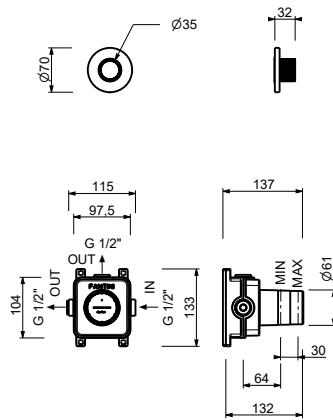

ART. H792B+H590A

Llave de paso

- botón ON/OFF con regulación de caudal serigrafía AUX
- aislamiento acústico
- Para instalación horizontal y vertical
- entradas de 1/2"

Fecha

Proyecto/Comentarios

Parte externa

Parte empotrable

- | | |
|--------------------------|-------------|
| <input type="checkbox"/> | 44 00 H590A |
|--------------------------|-------------|

PRECIO TOTAL

- | | |
|--|-------------|
| <input type="checkbox"/> Cromo | 87 02 H792B |
| <input type="checkbox"/> Polished Nickel PVD | 87 95 H792B |
| <input type="checkbox"/> Matt Gun Metal PVD | 87 P5 H792B |
| <input type="checkbox"/> Matt British Gold PVD | 87 P6 H792B |
| <input type="checkbox"/> Matt Copper PVD | 87 P9 H792B |
| <input type="checkbox"/> Golden Look PVD | 87 S9 H792B |

ART. H792B+H590A
Llave de paso

Salida 1

Presión(bar)	Caudal (l/min)
0.5	4.48
1	14.23
2	21.17
3	26.38
4	30.71