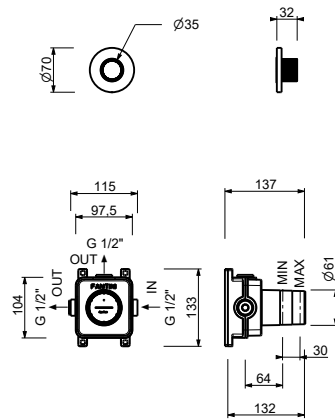

ART. H792B+H590A

寸管径止水阀

- 带流量调节的 ON/OFF 按钮 手持花洒丝印
- 静音系统
- 适用于水平和垂直的安装
- 1/2" 寸入水管

日期 _____

项目/备注 _____

外部组件

- | | |
|--|-------------|
| <input type="checkbox"/> 铬色 | 87 02 H792B |
| <input type="checkbox"/> Polished Nickel PVD | 87 95 H792B |
| <input type="checkbox"/> Matt Gun Metal PVD | 87 P5 H792B |
| <input type="checkbox"/> Matt British Gold PVD | 87 P6 H792B |
| <input type="checkbox"/> Matt Copper PVD | 87 P9 H792B |
| <input type="checkbox"/> Golden Look PVD | 87 S9 H792B |

墙内预埋组件

- | | |
|--------------------------|-------------|
| <input type="checkbox"/> | 44 00 H590A |
|--------------------------|-------------|

VENEZIA系列

ART. H792B+H590A 寸管径止水阀

1路出水

压力 (巴)	水流速度 (升/分钟)
0.5	4.48
1	14.23
2	21.17
3	26.38
4	30.71