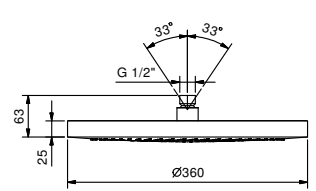

NOSTROMO SMALL

ART. 8084

Pomme de douche jet pluie

- Ø 36 cm
- matériel de base : acier
- système anticalcaire
- entrée en 1/2"
- clapet anti-retour

N.B. Conditions nécessaires pour le fonctionnement correct:
 br> débit min.: 15l/m

Date

Projet/Commentaire

Finitions

- Chromé 86 02 8084
 Acier Brossé 86 93 8084

• limiteur de débit 12 l/min

Pression(bar)	Débit (l/min)
0.5	6.19
1	10.98
2	12.22
3	11.69
4	11.71