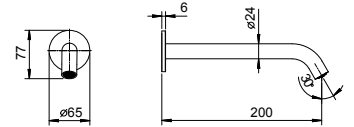

NOSTROMO SMALL

ART. 8433

Wall-mount bathtub spout

- spout projection 20 cm
- 1/2" inlet

Date

Project/Comments:

Finish:

- | | |
|---|------------|
| <input type="checkbox"/> Chrome | 50 02 8433 |
| <input type="checkbox"/> Matt Black | 50 13 8433 |
| <input type="checkbox"/> Matt Gun Metal PVD | 50 P5 8433 |
| <input type="checkbox"/> Matt British Gold PVD | 50 P6 8433 |
| <input type="checkbox"/> Matt Copper PVD | 50 P9 8433 |
| <input type="checkbox"/> Deep Black PVD | 50 S1 8433 |
| <input type="checkbox"/> Mokka PVD | 50 S5 8433 |
| <input type="checkbox"/> Pure Brass PVD | 50 Q7 8433 |
| <input type="checkbox"/> Raw Metal PVD | 50 Q8 8433 |
| <input type="checkbox"/> Brushed Stainless Steel | 50 93 8433 |

• Integrated aerator

Pressure(bar)	Flow rate (l/min)
0.5	8
1	12
2	15.5
3	20
4	21