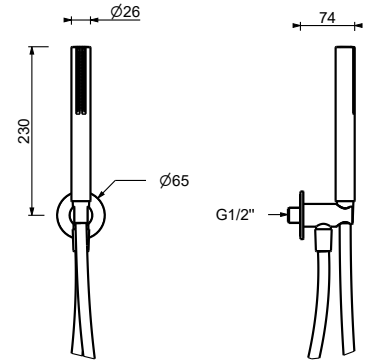

NOSTROMO SMALL

ART. 8051

Completo doccia

- rosone tondo Ø 65 mm spessore 4
- doccetta SUN
- presa acqua con supporto per doccetta
- flessibile PVC 150 cm
- ingresso da 1/2"

Data

Progetto/Note

Finiture

- | | |
|-------------------------------------|------------|
| <input type="checkbox"/> Cromo | 86 02 8051 |
| <input type="checkbox"/> Nero Opaco | 86 13 8051 |