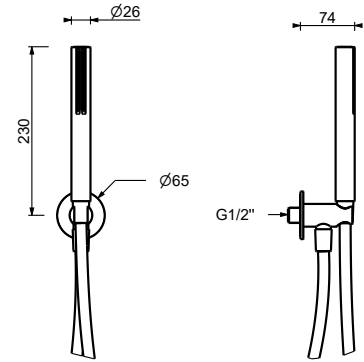

NOSTROMO SMALL

ART. 8051

Душевой набор

- Круглая розетка \varnothing 65 мм, толщина 4
- ручная лейка SUN
- шланговое подсоединение с держателем для ручной лейки
- гибкий шланг 150 см ПВХ
- выпуск 1/2"

Дата