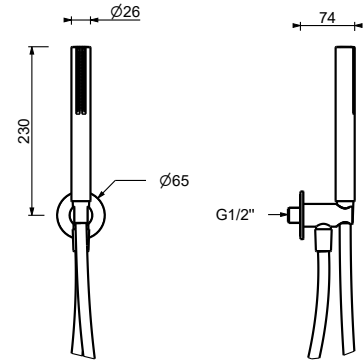

NOSTROMO SMALL

ART. 8051

Brauset

- Runde Rosette Ø 65 mm Dicke 4
- Handbrause SUN
- Wandbogen mit Brausehalter
- Schlauch PVC 150 cm
- 1/2" Eingang

Datum

Project/Kommentar

Oberfläche

☐ Chrom	86 02 8051
☐ Schwarz matt	86 13 8051