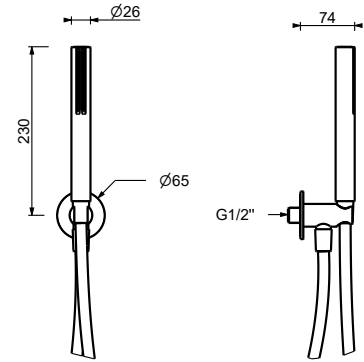

NOSTROMO SMALL

ART. 8051

Conjunto de ducha

- embellecedor redondo Ø 65 mm grosor 4
- teleducha SUN
- toma de agua y soporte teleducha
- flexo PVC 150 cm
- entrada de 1/2"

Fecha

Proyecto/Comentarios

Acabados

☐ Cromo	86 02 8051
☐ Negro Opaco	86 13 8051