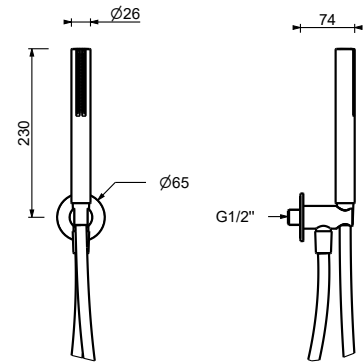

NOSTROMO SMALL系列

ART. 8051

整套淋浴

- 圆形装饰 直径65 mm 厚度4
- SUN系列手持花洒
- 带手持花洒托架的取水栓
- 150cm PVC软管
- 1/2" 寸入水管

日期

项目/备注

漆面

- | | |
|------------------------------|------------|
| <input type="checkbox"/> 铬色 | 86 02 8051 |
| <input type="checkbox"/> 哑光黑 | 86 13 8051 |