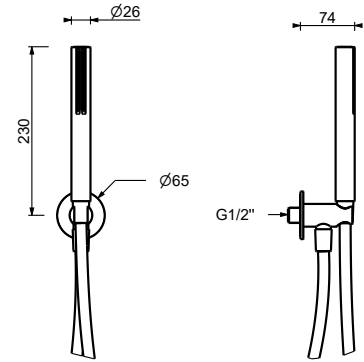

NOSTROMO SMALL

ART. 8051

Combiné de douche

- rosace ronde Ø 65 mm épaisseur 4
- douchette SUN
- prise d'eau avec support douchette
- flexible PVC 150 cm
- entrée en 1/2"

Date

Projet/Commentaire

Finitions

☐ Chromé	86 02 8051
☐ Noir Mat	86 13 8051