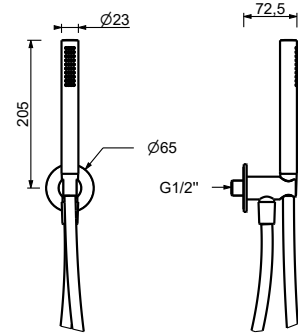

NOSTROMO SMALL

ART. 8093

Shower set

- round escutcheon Ø 65 mm thickness 4
- FIT handshower
- water plug with showerholder
- 150 cm PVC flexible
- 1/2" inlet

Date

Project/Comments:

Finish:

- | | |
|---|------------|
| <input type="checkbox"/> Chrome | 86 02 8093 |
| <input type="checkbox"/> Matt Black | 86 13 8093 |
| <input type="checkbox"/> Matt Gun Metal PVD | 86 P5 8093 |
| <input type="checkbox"/> Matt British Gold PVD | 86 P6 8093 |
| <input type="checkbox"/> Matt Copper PVD | 86 P9 8093 |
| <input type="checkbox"/> Deep Black PVD | 86 S1 8093 |
| <input type="checkbox"/> Mokka PVD | 86 S5 8093 |
| <input type="checkbox"/> Pure Brass PVD | 86 Q7 8093 |
| <input type="checkbox"/> Raw Metal PVD | 86 Q8 8093 |
| <input type="checkbox"/> Brushed Stainless Steel | 86 93 8093 |