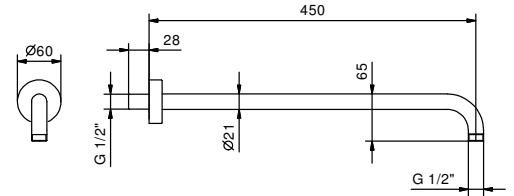

NOSTROMO SMALL

ART. 8028

Shower arm

- 45 cm long
- round backplate
- wall-mount
- 1/2" inlet

Date

Project/Comments:

Finish:

- | | |
|---|------------|
| <input type="checkbox"/> Chrome | 86 02 8028 |
| <input type="checkbox"/> Matt Black | 86 13 8028 |
| <input type="checkbox"/> Matt Gun Metal PVD | 86 P5 8028 |
| <input type="checkbox"/> Matt British Gold PVD | 86 P6 8028 |
| <input type="checkbox"/> Matt Copper PVD | 86 P9 8028 |
| <input type="checkbox"/> Deep Black PVD | 86 S1 8028 |
| <input type="checkbox"/> Mokka PVD | 86 S5 8028 |
| <input type="checkbox"/> Pure Brass PVD | 86 Q7 8028 |
| <input type="checkbox"/> Raw Metal PVD | 86 Q8 8028 |
| <input type="checkbox"/> Brushed Stainless Steel | 86 93 8028 |