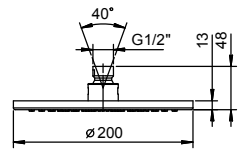

NOSTROMO SMALL

ART. 8095

Верхний душ

- Ø 20 см
- Базовый материал: ABS
- ограничитель потока воды до 12 л/мин при 3 бар
- система от известкового налета
- впуск 1/2"
- обратный клапан

ПРИМЕЧАНИЕ: Условия, необходимые для правильного функционирования: Мин. Поток: 10 л/мин