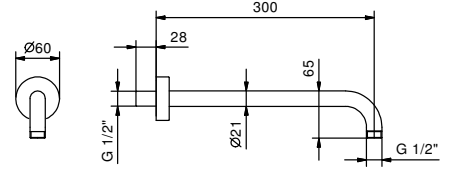

NOSTROMO SMALL

ART. 8027

Brausearm

- Länge 30 cm
- runde Rosette
- Wandmontage
- 1/2" Eingang

Datum

Project/Kommentar

Oberfläche

- | | |
|---|------------|
| <input type="checkbox"/> Chrom | 86 02 8027 |
| <input type="checkbox"/> Schwarz matt | 86 13 8027 |
| <input type="checkbox"/> Matt Gun Metal PVD | 86 P5 8027 |
| <input type="checkbox"/> Matt British Gold PVD | 86 P6 8027 |
| <input type="checkbox"/> Matt Copper PVD | 86 P9 8027 |
| <input type="checkbox"/> Deep Black PVD | 86 S1 8027 |
| <input type="checkbox"/> Mokka PVD | 86 S5 8027 |
| <input type="checkbox"/> Pure Brass PVD | 86 Q7 8027 |
| <input type="checkbox"/> Raw Metal PVD | 86 Q8 8027 |
| <input type="checkbox"/> Edelstahl gebürstet | 86 93 8027 |