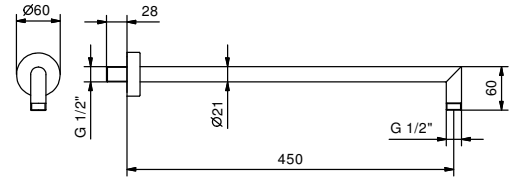

NOSTROMO SMALL

ART. 8011

Shower arm

- 45 cm long
- round backplate
- wall-mount
- 1/2" inlet

Date

Project/Comments:

Finish:

- | | |
|---|------------|
| <input type="checkbox"/> Chrome | 86 02 8011 |
| <input type="checkbox"/> Matt Black | 86 13 8011 |
| <input type="checkbox"/> Matt Gun Metal PVD | 86 P5 8011 |
| <input type="checkbox"/> Matt British Gold PVD | 86 P6 8011 |
| <input type="checkbox"/> Matt Copper PVD | 86 P9 8011 |
| <input type="checkbox"/> Deep Black PVD | 86 S1 8011 |
| <input type="checkbox"/> Mokka PVD | 86 S5 8011 |
| <input type="checkbox"/> Brushed Stainless Steel | 86 93 8011 |