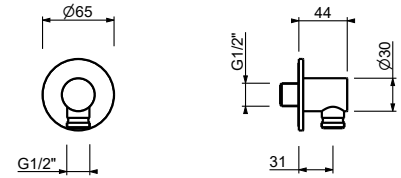

NOSTROMO SMALL

ART. 7034

Prise d'eau

- rosace rond
- matériel de base : laiton
- sans support douche

Date

Projet/Commentaire

Finitions

- | | |
|--|------------|
| <input type="checkbox"/> Chromé | 91 02 7034 |
| <input type="checkbox"/> Noir Mat | 91 13 7034 |
| <input type="checkbox"/> Matt Gun Metal PVD | 91 P5 7034 |
| <input type="checkbox"/> Matt British Gold PVD | 91 P6 7034 |
| <input type="checkbox"/> Matt Copper PVD | 91 P9 7034 |
| <input type="checkbox"/> Deep Black PVD | 91 S1 7034 |
| <input type="checkbox"/> Mokka PVD | 91 S5 7034 |
| <input type="checkbox"/> Pure Brass PVD | 91 Q7 7034 |
| <input type="checkbox"/> Raw Metal PVD | 91 Q8 7034 |
| <input type="checkbox"/> Acier Brossé | 91 93 7034 |