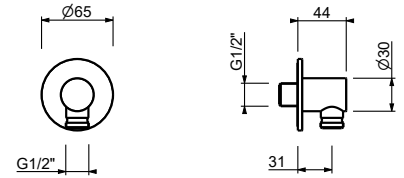

NOSTROMO SMALL

ART. 7034

Water plug

- round backplate
- base material: brass
- without shower holder

Date

Project/Comments:

Finish:

- | | |
|---|------------|
| <input type="checkbox"/> Chrome | 91 02 7034 |
| <input type="checkbox"/> Matt Black | 91 13 7034 |
| <input type="checkbox"/> Matt Gun Metal PVD | 91 P5 7034 |
| <input type="checkbox"/> Matt British Gold PVD | 91 P6 7034 |
| <input type="checkbox"/> Matt Copper PVD | 91 P9 7034 |
| <input type="checkbox"/> Deep Black PVD | 91 S1 7034 |
| <input type="checkbox"/> Mokka PVD | 91 S5 7034 |
| <input type="checkbox"/> Pure Brass PVD | 91 Q7 7034 |
| <input type="checkbox"/> Raw Metal PVD | 91 Q8 7034 |
| <input type="checkbox"/> Brushed Stainless Steel | 91 93 7034 |