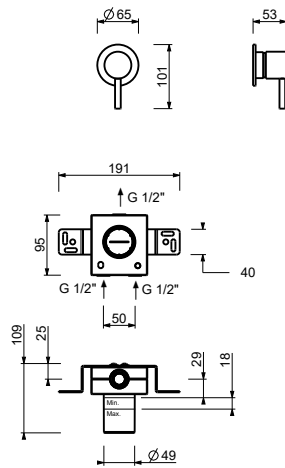

NOSTROMO SMALL系列

ART. E863B+M063A
预埋式淋浴开关

1路出水

压力 (巴)	水流速度 (升/分钟)
0.5	8.31
1	13.58
2	18.83
3	23.86
4	27.6