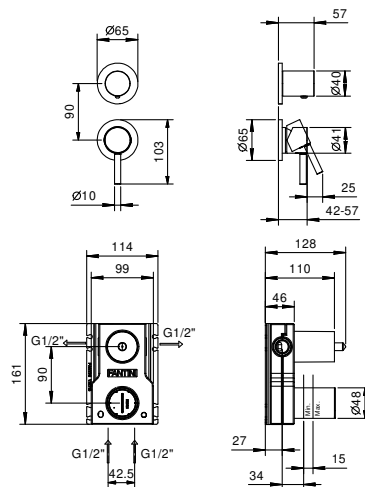

NOSTROMO SMALL

ART. G481B+M585A
Miscelatore doccia incasso

USCITA 1

Pressione(bar)	Portata (l/min)
0.5	8.44
1	11.87
2	16.79
3	20.5
4	23.76

USCITA 2

Pressione(bar)	Portata (l/min)
0.5	7.45
1	10.47
2	14.59
3	17.9
4	20.7